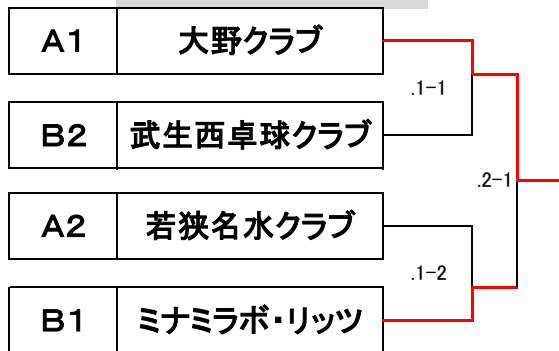

### 予選 Bリーグ

予選リーグは3番まで実施

Bリーグ	チーム名	①	②	③	④	勝敗	順位
15・16 コート	① ミナミラボ ・リッツ		2-1	2-1	3-0	3-0	1
			○	○	○		
	② 越前 ミラクル会	1-2		0-3	1-2	0-3	4
		x		x	x		
	③ 武生西 卓球クラブ	1-2	3-0		2-1	2-1	2
		x	○		○		
	④ コスモス会	0-3	2-1	1-2		1-2	3
		x	○	x			

4Tの試合順番

第1試合 : 1-4  
第2試合 : 2-3  
第3試合 : 1-3  
第4試合 : 2-4  
第5試合 : 1-2  
第6試合 : 3-4

記載例

.2-1	.1-2
○	x

### 上位トーナメント

3番まで実施

3位決定戦: 2点先取

- 優勝 大野クラブ
- 
- 準優勝 ミナミラボ・リッツ
- 
- 3位 若狭名水クラブ
- 
- II部1位 敦賀若葉クラブ