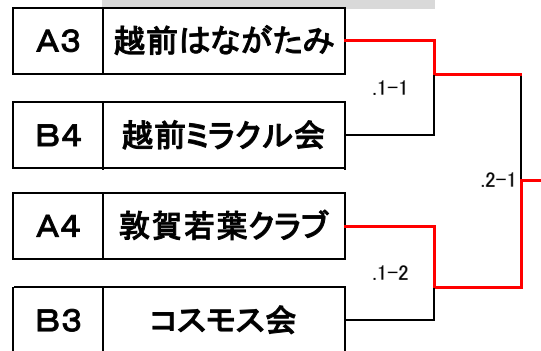

### 予選 Bリーグ

予選リーグは3番まで実施

Bリーグ	チーム名	①	②	③	④	勝敗	順位
15・16 コート	① ミナミラボ ・リッツ		2-1	2-1	3-0	3-0	1
			○	○	○		
	② 越前 ミラクル会	1-2		0-3	1-2	0-3	4
		x		x	x		
	③ 武生西 卓球クラブ	1-2	3-0		2-1	2-1	2
		x	○		○		
	④ コスモス会	0-3	2-1	1-2		1-2	3
		x	○	x			

4Tの試合順番

第1試合 : 1-4  
第2試合 : 2-3  
第3試合 : 1-3  
第4試合 : 2-4  
第5試合 : 1-2  
第6試合 : 3-4

記載例

.2-1	.1-2
○	x

### 上位トーナメント

3番まで実施

3位決定戦: 2点先取

- 優勝 大野クラブ
- 
- 準優勝 ミナミラボ・リッツ
- 
- 3位 若狭名水クラブ
- 
- II部1位 敦賀若葉クラブ

### II部トーナメント

3番まで実施