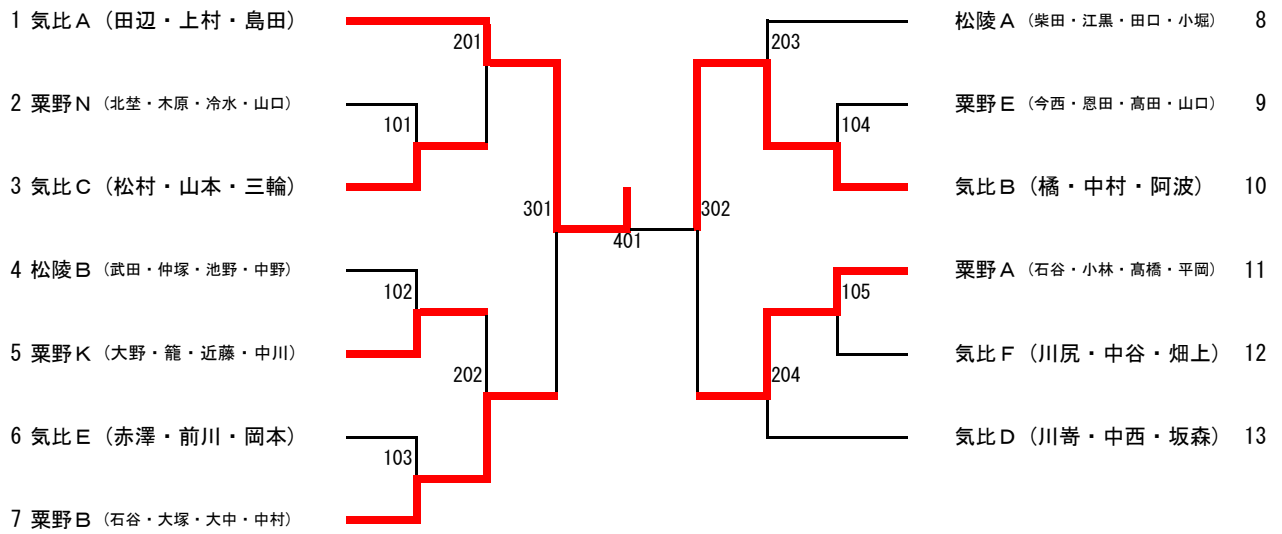

男子団体

女子団体

全学年男子

1 光友 陽飛 (粟野)	201	渡辺 大輝 (気比)	20
2 久保 蒼真 (松陵)	101	岡崎 悠斗 <b>キケン</b>	21
3 永井 悠暉 (気比)	301	佐田 大和 (粟野)	22
4 渡辺 泰地 (粟野)	202	長谷川 煌太 (粟野)	23
5 和田 龍静 (気比)	401	濱野 汰地 (松陵)	24
6 熊谷 拓真 (粟野)	203	土手 龍之介 (気比)	25
7 瀬戸 一惺 (気比)	302	裕村 晃汰 (粟野)	26
8 遊津 快晴 (粟野)	204	中川 輝星 (松陵)	27
9 上野 透弥 (松陵)	501	山本 珠右 <b>キケン</b>	28
10 若林 大暉 (粟野)	205	澤田 一翔 (粟野)	29
11 河野 和虎 (松陵)	102	吉田 庵 (気比)	30
12 下畑 遼太郎 (気比)	303	佐原 伊澄 (粟野)	31
13 植村 楽人 (気比)	206	川畑 蓮音 <b>キケン</b>	32
14 高野 慈大 (粟野)	402	岸本 龍樹 (松陵)	33
15 江南 由優里 (粟野)	207	坂口 大河 (粟野)	34
16 米倉 真生 (気比)	304	坂木 悠真 (角鹿)	35
17 根岸 凌聖 (粟野)	103	山本 伊織 (粟野)	36
18 山屋 来恩 <b>キケン</b>	208	高橋 颯斗 (気比)	37
19 山畑 洋人 (角鹿)		宮川 遥斗 (松陵)	38