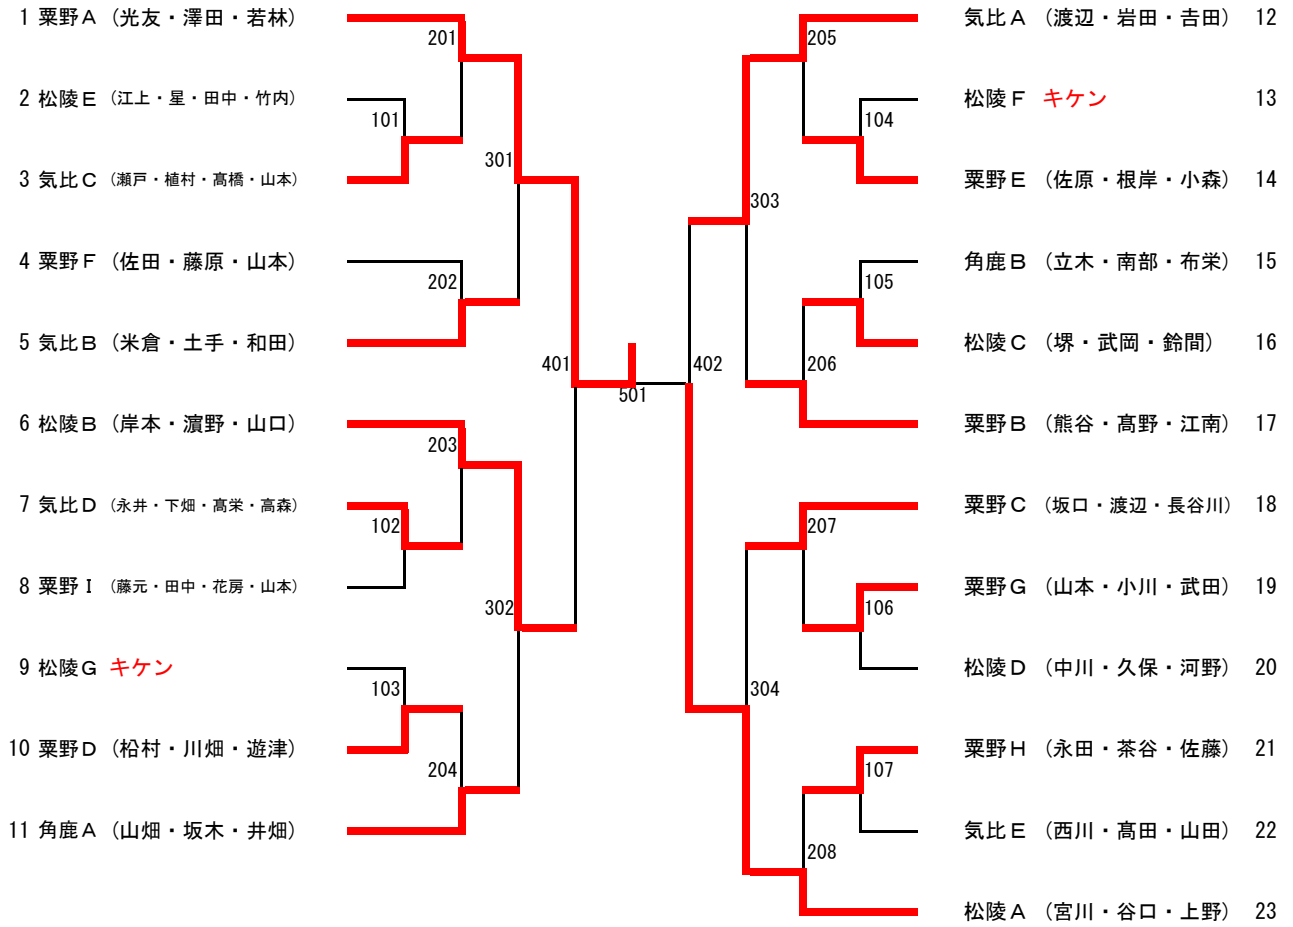

男子団体

女子団体

全学年男子

1 光友 陽飛 (粟野)	201	渡辺 大輝 (気比)	20
2 久保 蒼真 (松陵)	101	岡崎 悠斗 <b>キケン</b>	21
3 永井 悠暉 (気比)	301	佐田 大和 (粟野)	22
4 渡辺 泰地 (粟野)	202	長谷川 煌太 (粟野)	23
5 和田 龍静 (気比)	401	濱野 汰地 (松陵)	24
6 熊谷 拓真 (粟野)	203	土手 龍之介 (気比)	25
7 瀬戸 一惺 (気比)	302	裕村 晃汰 (粟野)	26
8 遊津 快晴 (粟野)	204	中川 輝星 (松陵)	27
9 上野 透弥 (松陵)	501	山本 珠右 <b>キケン</b>	28
10 若林 大暉 (粟野)	205	澤田 一翔 (粟野)	29
11 河野 和虎 (松陵)	102	吉田 庵 (気比)	30
12 下畑 遼太郎 (気比)	303	佐原 伊澄 (粟野)	31
13 植村 楽人 (気比)	206	川畑 蓮音 <b>キケン</b>	32
14 高野 慈大 (粟野)	402	岸本 龍樹 (松陵)	33
15 江南 由優里 (粟野)	207	坂口 大河 (粟野)	34
16 米倉 真生 (気比)	304	坂木 悠真 (角鹿)	35
17 根岸 凌聖 (粟野)	103	山本 伊織 (粟野)	36
18 山屋 来恩 <b>キケン</b>	208	高橋 颯斗 (気比)	37
19 山畑 洋人 (角鹿)		宮川 遥斗 (松陵)	38

低学年男子

1 谷口 暖稀 (松陵)	201	山口 柊斗 (松陵)	18
2 布栄 輝人 (角鹿)	101	田中 陽翔 (栗野)	19
3 花房 由弥 (栗野)	301	武田 常德 (栗野)	20
4 高田 凱叶 (氣比)	202	南部 湧大 (角鹿)	21
5 山本 慧人 (栗野)	401	星 友輔 (松陵)	22
6 武岡 凜空 (松陵)	203	山田 倫太郎 (氣比)	23
7 高森 広希 (氣比)	302	竹内 春翔 (松陵)	24
8 江上 和希 (松陵)	204	小森 博友 (栗野)	25
9 藤原 拓武 (栗野)	501	立木 斗磨 (角鹿)	26
10 西川 壊 (氣比)	205	藤元 悠成 (栗野)	27
11 野村 楷人 <b>キケン</b>	303	高栄 緋海 (氣比)	28
12 茶谷 迅 (栗野)	206	bye	29
13 堺 優樹 (松陵)	402	小川 広翔 (栗野)	30
14 鈴間 治弥 (松陵)	207	田中 優斗 (松陵)	31
15 永田 悠人 (栗野)	304	野村 遙人 <b>キケン</b>	32
16 佐藤 太騎 (栗野)	208	山本 昊弥 (栗野)	33
17 井畑 琉唯 (角鹿)		岩田 郷 (氣比)	34