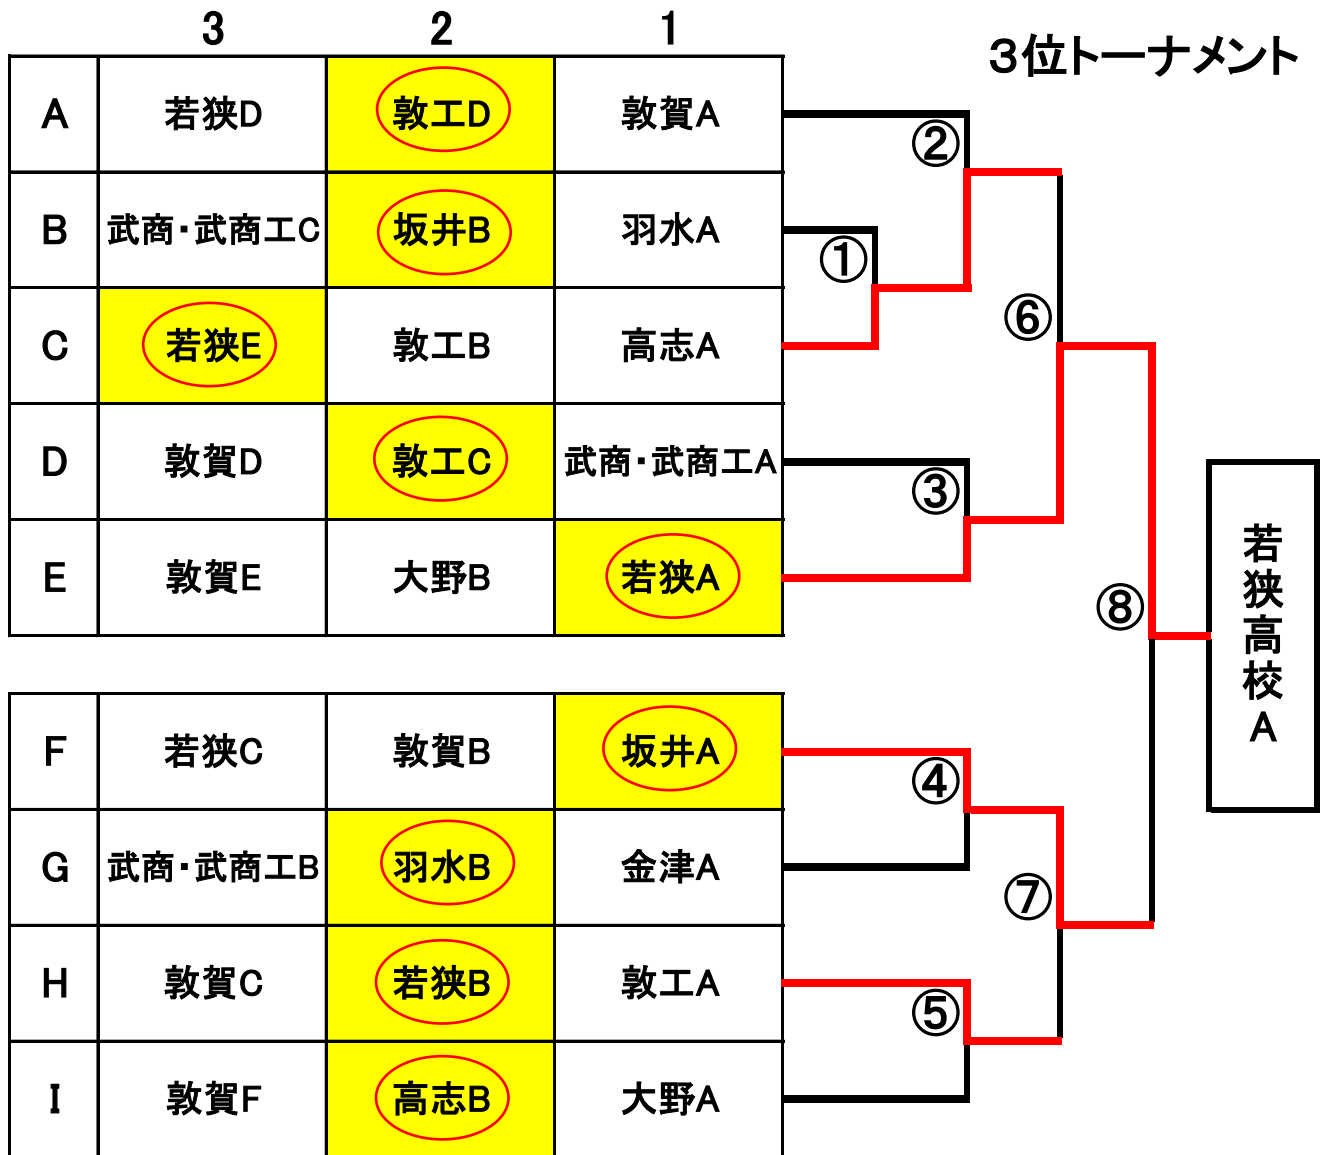

2021敦賀市春季高校強化卓球大会 組み合わせ

	3	2	1	
A	若狭D	敦工D	敦賀A	
B	武商・武商工C	坂井B	羽水A	
C	若狭E	敦工B	高志A	
D	敦賀D	敦工C	武商・武商工A	
E	敦賀E	大野B	若狭A	
F	若狭C	敦賀B	坂井A	
G	武商・武商工B	羽水B	金津A	
H	敦賀C	若狭B	敦工A	
I	敦賀F	高志B	大野A	

試合順番	
1試合目	2-3
2試合目	1-3
3試合目	1-2

優勝：敦賀工業高校B

準優勝：敦賀工業高校A

3位：武商・武商工A

3位：武商・武商工B

2021年5月22日(土)

2021敦賀市春季高校強化卓球大会 組み合わせ

試合順番	
1試合目	2-3
2試合目	1-3
3試合目	1-2

優勝： 若狭高校A

準優勝： 坂井高校A

3位： 若狭高校E

3位： 若狭高校B

Aリーグ	若狭D	敦工D	敦賀A	勝/敗	順位
若狭D		3-0	0-3	1/1	2
敦工D	0-3		0-3	0/2	3
敦賀A	3-0	3-0		2/0	1

Bリーグ	武商・武商 工C	坂井B	羽水A	勝/敗	順位
武商・武商 工C		3-1	0-3	1/1	2
坂井B	1-3		2-3	0/2	3
羽水A	3-0	3-2		2/0	1

Cリーグ	若狭E	敦工B	高志A	勝/敗	順位
若狭E		2-3	1-3	0/2	3
敦工B	3-2		2-3	1/1	2
高志A	3-1	3-2		2/0	1