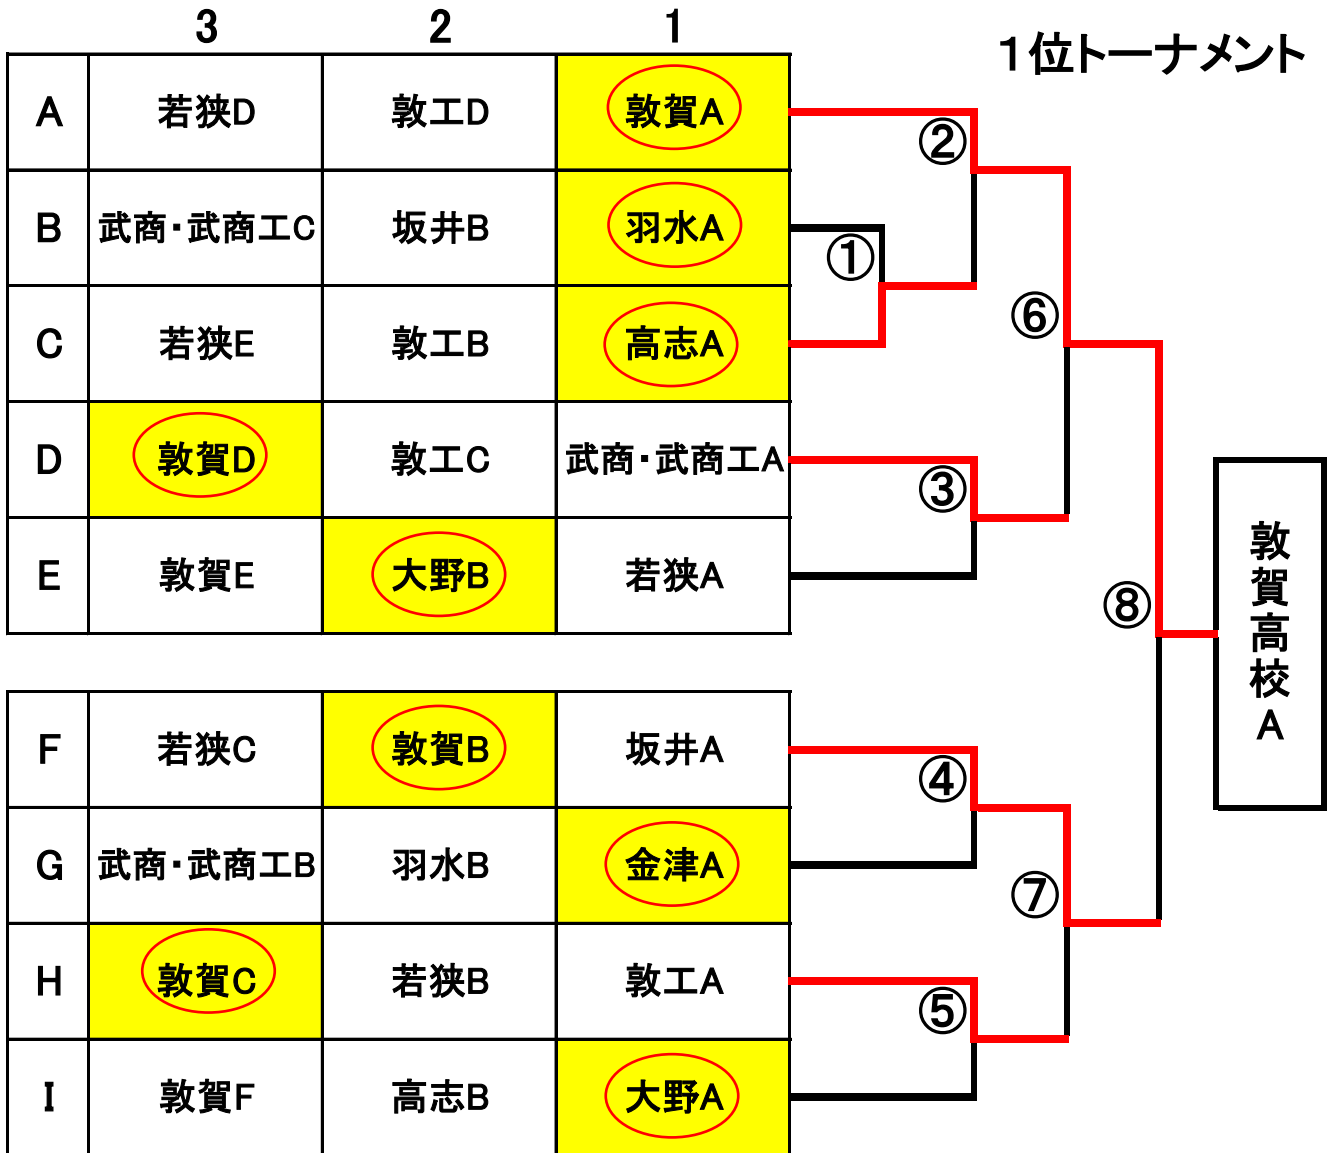

2021年5月22日(土)

2021敦賀市春季高校強化卓球大会 組み合わせ

試合順番	
1試合目	2-3
2試合目	1-3
3試合目	1-2

優勝：敦賀高校A

準優勝：敦賀高校B

3位：敦賀高校D

3位：敦賀高校C

2021年5月22日(土)

2021敦賀市春季高校強化卓球大会 組み合わせ

	3	2	1	
A	若狭D	敦工D	敦賀A	
B	武商・武商工C	坂井B	羽水A	
C	若狭E	敦工B	高志A	
D	敦賀D	敦工C	武商・武商工A	
E	敦賀E	大野B	若狭A	
F	若狭C	敦賀B	坂井A	
G	武商・武商工B	羽水B	金津A	
H	敦賀C	若狭B	敦工A	
I	敦賀F	高志B	大野A	

試合順番	
1試合目	2-3
2試合目	1-3
3試合目	1-2