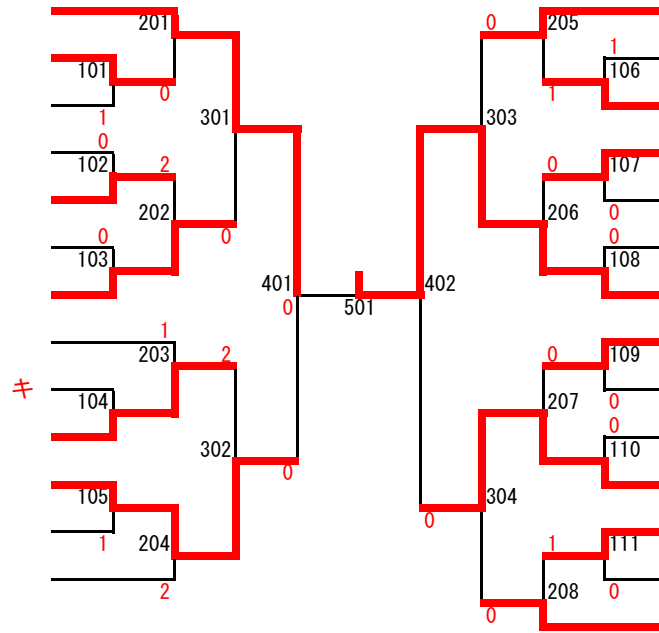

低学年女子

- 1 佐野 和咲 (粟野中)
- 2 藤井 彩羽 (気比中)
- 3 和田 花梨 (松陵中)
- 4 長谷 千愛 (粟野中)
- 5 加藤 乃愛 (気比中)
- 6 品川 未琴 (粟野中)
- 7 山本 なみき (気比中)
- 8 納谷 明日香 (松陵中)
- 9 尾下 愛結 (気比中)
- 10 三輪 南往 (粟野中)
- 11 加藤 美晴 (気比中)
- 12 山口 瑠藍 (粟野中)
- 13 木下 那奈 (東浦中)

- 14 上野 花菜 (気比中)
- 15 成瀬 心温 (粟野中)
- 16 山本 佳奈 (松陵中)
- 17 三辻 莉瑚 (気比中)
- 18 酒井 優羽 (粟野中)
- 19 右近 美優 (気比中)
- 20 山本 幸那 (粟野中)
- 21 村田 芽生 (気比中)
- 22 梁瀬 結菜 (松陵中)
- 23 山本 美鈴 (東浦中)
- 24 大石 琉璃 (粟野中)
- 25 能美 遥 (気比中)
- 26 樫原 桃子 (粟野中)
- 27 石本 くるみ (松陵中)