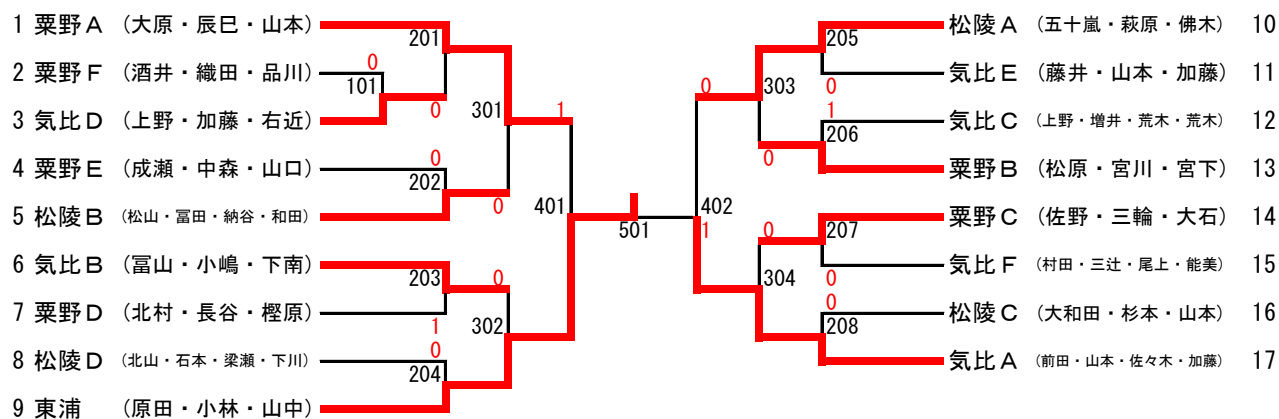

女子団体

全学年男子

1 宮下カンコヲ (気比中)	201	鈴木 俊弥 (栗野中)	21
2 大上 直哉 (栗野中)	101	小司 海斗 (松陵中)	22
3 渡辺 悠也 (角鹿中)	0 301	知場 凜己 (気比中)	23
4 足立 楓真 (松陵中)	1 202	西村 恒希 (栗野中)	24
5 三國谷 来斗 (栗野中)	0 401	宇野 隼翔 (気比中)	25
6 高栄 碧月 (気比中)	203 1	幾野 宙 (松陵中)	26
7 島田 響 (角鹿中)	1 302	佐原 瑞稀 (栗野中)	27
8 平城 明大 (気比中)	102 302 0	滝波 参叶 (東浦中)	28
9 川端 銀 (栗野中)	0 204	川端 翔大 (気比中)	29
10 榎矢 真舞 (東浦中)	1 501	瀧波 和人 (角鹿中)	30
11 瀬戸 大輔 (栗野中)	205 601	深川 和葵 (気比中)	31
12 河端 大輔 (気比中)	0 103	大谷 友栄 (角鹿中)	32
13 檀野 暉 (角鹿中)	303 1	谷口 陽空 (栗野中)	33
14 岩田 友貴 (松陵中)	1 206	東 真由人 (気比中)	34
15 岡本 崇 (気比中)	0 402	鵜塚 仁 (栗野中)	35
16 宇野 達樹 (気比中)	207 0 2	久保 飛翔 (気比中)	36
17 大野 楓河 (栗野中)	2 304	高橋 空良 (栗野中)	37
18 山口 要 (角鹿中)	104 0 304	宮崎 楓雅 (角鹿中)	38
19 佐武 大地 (栗野中)	208	五丁 賢明 (気比中)	39
20 西村 和馬 (松陵中)	216 2	松岡 知優 (松陵中)	40

低学年男子

1 前田 怜樹 (松陵中)	201		209	刀根 大雅 (松陵中)	18
2 河端 晃汰 (松陵中)	0	101	305	毛利 駿佑 (栗野中)	19
3 小池 風椰 (栗野中)	0	301	210	田結 遥大 (気比中)	20
4 渡邊 耀也 (松陵中)	0	202	403	谷上 慧汰 (松陵中)	21
5 前田 晴登 (気比中)	0	401	211	西岡 海翔 (松陵中)	22
6 立花 正蓮 (松陵中)	203	1	306	森腰 大和 (栗野中)	23
7 寺田 悠人 (栗野中)	0	302	212	矢野 敬真 (松陵中)	24
8 板谷 旭陽 (松陵中)	2	204	1	佐藤 歩 (角鹿中)	25
9 右幸 琥珀 (東浦中)	501	601	502	杉原 颯希 (気比中)	26
10 池本 勇雅 (松陵中)	205		213	三野 響己 (松陵中)	27
11 竹中 躍 (気比中) ㇿ	303		307	小沼 暖 (栗野中)	28
12 中川 和葵 (松陵中)	206		214	小林 俠喜 (松陵中)	29
13 山田 遙太 (栗野中)	1	402	404	一ノ宮 仁 (松陵中)	30
14 松嵩 倅生 (松陵中)	207		215	内山 拓也 (気比中)	31
15 東山 聡良 (角鹿中)	0	304	308	橋本 龍之介 (気比中)	32
16 中村 優希 (松陵中)	0	208	102	杉本 優希 (松陵中)	33
17 菅森 翔之 (栗野中)	2		216	羽生 陽貴 (栗野中)	34