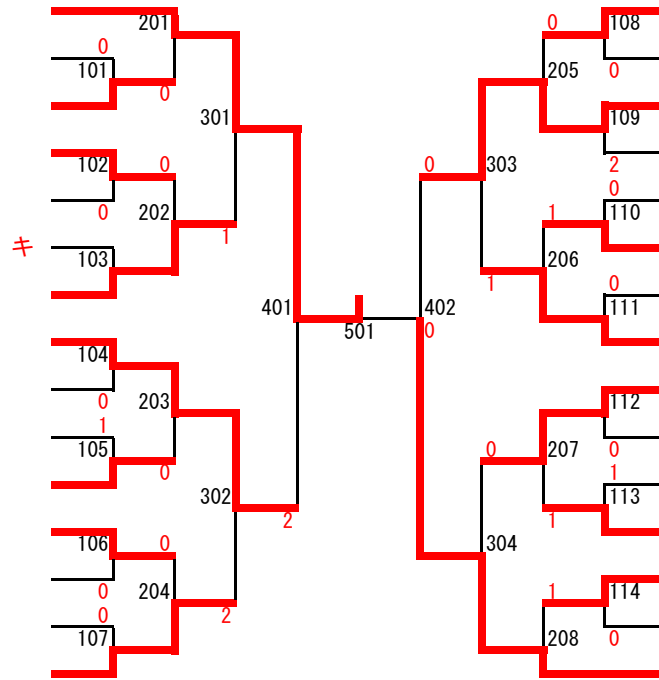

全学年女子

- 1 大原 愛海 (粟野中)
- 2 大和田 梨音 (松陵中)
- 3 増井 ひかり (気比中)
- 4 富山 玲衣 (気比中)
- 5 北村 芽結 (粟野中)
- 6 上野 紅亜 (気比中)
- 7 萩原 菜愛 (松陵中)
- 8 前田 瑚春 (気比中)
- 9 富田 梨真 (松陵中)
- 10 荒木 悠佳 (気比中)
- 11 松原 光 (粟野中)
- 12 下南 月乃 (気比中)
- 13 杉本 綾乃 (松陵中)
- 14 中森 心愛 (粟野中)
- 15 原田 優奈 (東浦中)

- 五十嵐 舞 (松陵中) 16
- 織田 菜夢 (粟野中) 17
- 小林 侑奈 (東浦中) 18
- 荒木 円佳 (気比中) 19
- 加藤 一花 (気比中) 20
- 宮下 桜奈 (粟野中) 21
- 北山 瑠璃夏 (松陵中) 22
- 佐々木 杏月 (気比中) 23
- 辰巳 ひなの (粟野中) 24
- 山中 彩生 (東浦中) 25
- 小嶋 優芽 (気比中) 26
- 佛木 愛実 (松陵中) 27
- 松山 碧衣 (松陵中) 28
- 宮川 柚衣 (粟野中) 29
- 山本 愛花 (気比中) 30