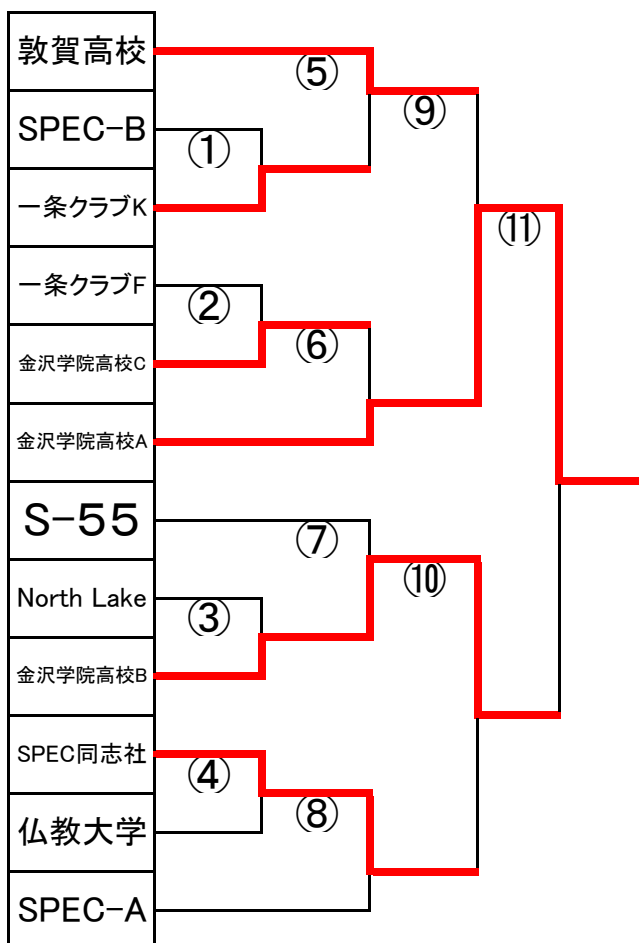

男子の部 組み合わせ

予選リーグは3セットマッチ。順位トーナメントは5セットマッチ。全て3点先取

	敦賀高校	金沢商業高校	North Lake	勝敗	順位
A 1		3-0	3-0	2-0	1
A 2	0-3		0-3	0-2	3
A 3	0-3	3-0		1-1	2
A 4				-	

	S-55	SPEC-B	敦賀工業高校B	若狭高校	勝敗	順位
D 1		3-0	3-0	3-0	3-0	1
D 2	0-3		3-0	3-0	2-1	2
D 3	0-3	0-3		1-3	0-3	4
D 4	0-3	0-3	3-1		1-2	3

	SPEC同志社	敦賀工業高校A	一条クラブF	金沢学院高校D	勝敗	順位
B 1		3-0	2-3	3-0	2-1	2
B 2	0-3		0-3	1-3	0-3	4
B 3	3-2	3-0		3-0	3-0	1
B 4	0-3	3-1	0-3		1-2	3

	一条クラブK	GranBlue-A	金沢学院高校B	敦賀工業高校C	勝敗	順位
E 1		3-2	0-3	3-0	2-1	2
E 2	2-3		0-3	3-0	1-2	3
E 3	3-0	3-0		3-0	3-0	1
E 4	0-3	0-3	0-3		0-3	4

1位・2位トーナメント

3位・4位トーナメント

女子の部 組み合わせ

予選リーグは3セットマッチ。順位トーナメントは5セットマッチ。全て3点先取

A		金沢学院A	敦賀B	若狭		勝敗	順位
	1		3-1	3-0		2-0	1
	2	1-3		2-3		0-2	3
	3	0-3	3-2			1-1	2
	4					-	

B		敦賀A	金沢学院B	丹生	金沢商業	勝敗	順位
	1		3-0	3-0	3-0	3-0	1
	2	0-3		3-0	3-1	2-1	2
	3	0-3	0-3		0-3	0-3	4
	4	0-3	1-3	3-0		1-2	3

決勝トーナメント

3位決定戦