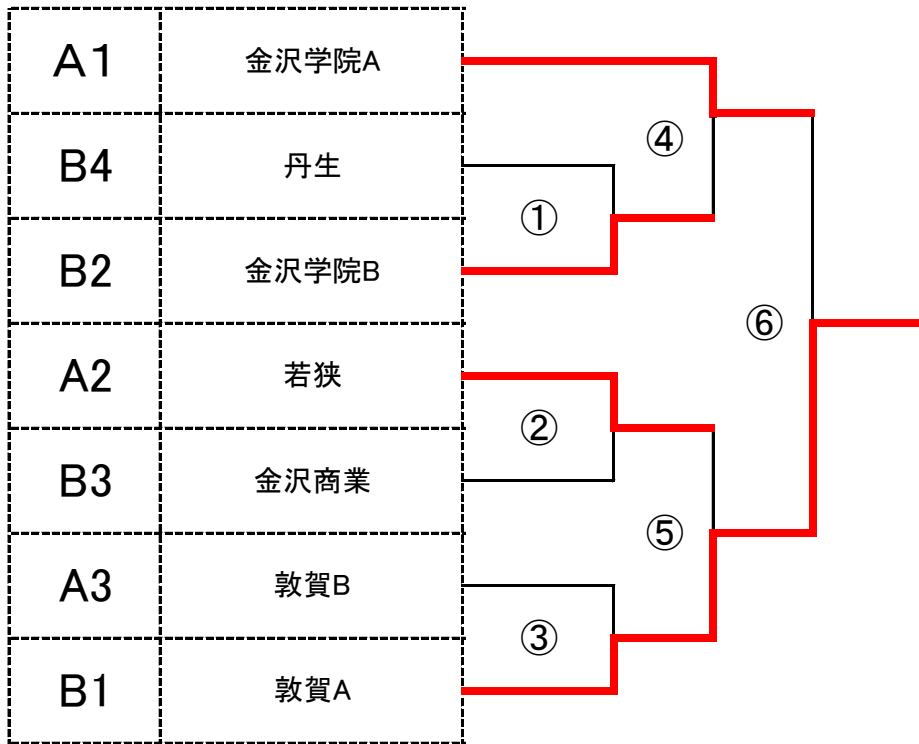

男子の部 組み合わせ

予選リーグは3セットマッチ。順位トーナメントは5セットマッチ。全て3点先取

	敦賀高校	金沢商業高校	North Lake	勝敗	順位
A 1		3-0	3-0	2-0	1
A 2	0-3		0-3	0-2	3
A 3	0-3	3-0		1-1	2
A 4				-	

	S-55	SPEC-B	敦賀工業高校B	若狭高校	勝敗	順位
D 1		3-0	3-0	3-0	3-0	1
D 2	0-3		3-0	3-0	2-1	2
D 3	0-3	0-3		1-3	0-3	4
D 4	0-3	0-3	3-1		1-2	3

1位・2位トーナメント

3位・4位トーナメント

女子の部 組み合わせ

予選リーグは3セットマッチ。順位トーナメントは5セットマッチ。全て3点先取

A		金沢学院A	敦賀B	若狭		勝敗	順位
	1		3-1	3-0		2-0	1
	2	1-3		2-3		0-2	3
	3	0-3	3-2			1-1	2
	4					-	

B		敦賀A	金沢学院B	丹生	金沢商業	勝敗	順位
	1		3-0	3-0	3-0	3-0	1
	2	0-3		3-0	3-1	2-1	2
	3	0-3	0-3		0-3	0-3	4
	4	0-3	1-3	3-0		1-2	3

決勝トーナメント

3位決定戦