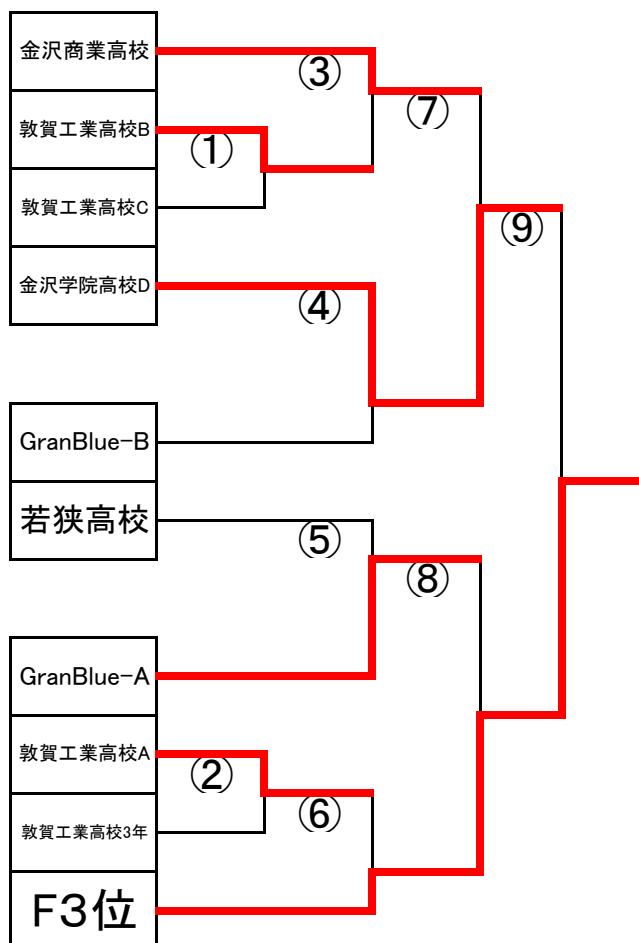

男子の部 組み合わせ

予選リーグは3セットマッチ。順位トーナメントは5セットマッチ。全て3点先取

	敦賀高校	金沢商業高校	North Lake	勝敗	順位
A 1		3-0	3-0	2-0	1
A 2	0-3		0-3	0-2	3
A 3	0-3	3-0		1-1	2
A 4				-	

	S-55	SPEC-B	敦賀工業高校B	若狭高校	勝敗	順位
D 1		3-0	3-0	3-0	3-0	1
D 2	0-3		3-0	3-0	2-1	2
D 3	0-3	0-3		1-3	0-3	4
D 4	0-3	0-3	3-1		1-2	3

	SPEC同志社	敦賀工業高校A	一条クラブF	金沢学院高校D	勝敗	順位
B 1		3-0	2-3	3-0	2-1	2
B 2	0-3		0-3	1-3	0-3	4
B 3	3-2	3-0		3-0	3-0	1
B 4	0-3	3-1	0-3		1-2	3

	一条クラブK	GranBlue-A	金沢学院高校B	敦賀工業高校C	勝敗	順位
E 1		3-2	0-3	3-0	2-1	2
E 2	2-3		0-3	3-0	1-2	3
E 3	3-0	3-0		3-0	3-0	1
E 4	0-3	0-3	0-3		0-3	4

1位・2位トーナメント

3位・4位トーナメント

女子の部 組み合わせ

予選リーグは3セットマッチ。順位トーナメントは5セットマッチ。全て3点先取

A		金沢学院A	敦賀B	若狭		勝敗	順位
	1		3-1	3-0		2-0	1
	2	1-3		2-3		0-2	3
	3	0-3	3-2			1-1	2
	4					-	

B		敦賀A	金沢学院B	丹生	金沢商業	勝敗	順位
	1		3-0	3-0	3-0	3-0	1
	2	0-3		3-0	3-1	2-1	2
	3	0-3	0-3		0-3	0-3	4
	4	0-3	1-3	3-0		1-2	3

決勝トーナメント

3位決定戦